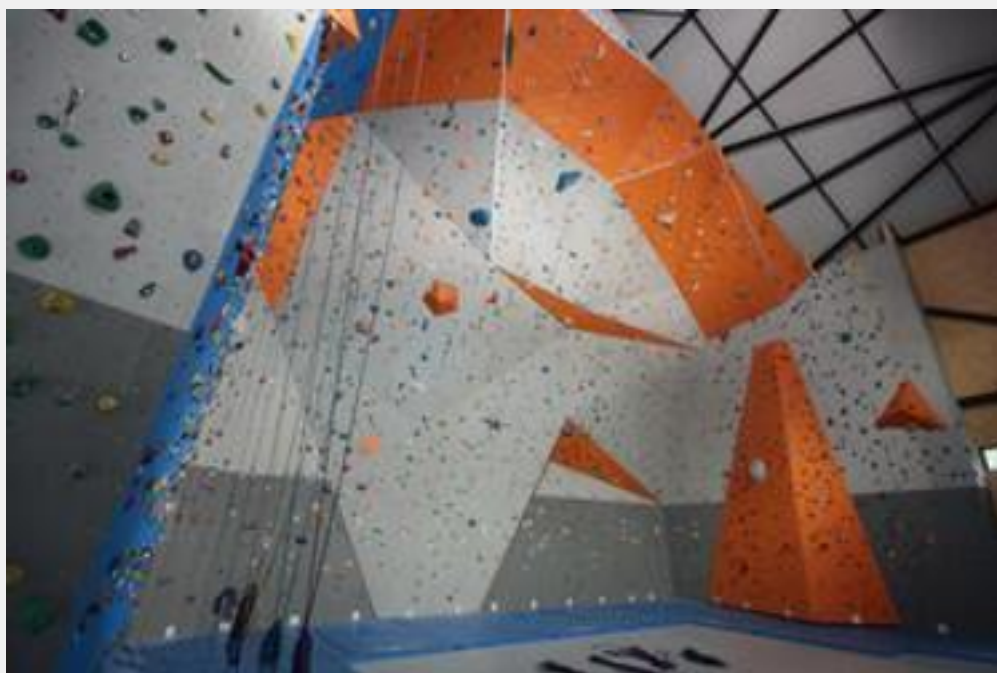

Mur d'escalade

La Salle Polyvalente de Saint-Mamet est équipée d'une partie avec mur d'escalade indoor qui, de par sa hauteur et la variété de ses prises, est le plus intéressant de Midi-Pyrénées.

La Gestion de ce mur a été confiée à l'Association « **Luchon Haute Montagne** ».